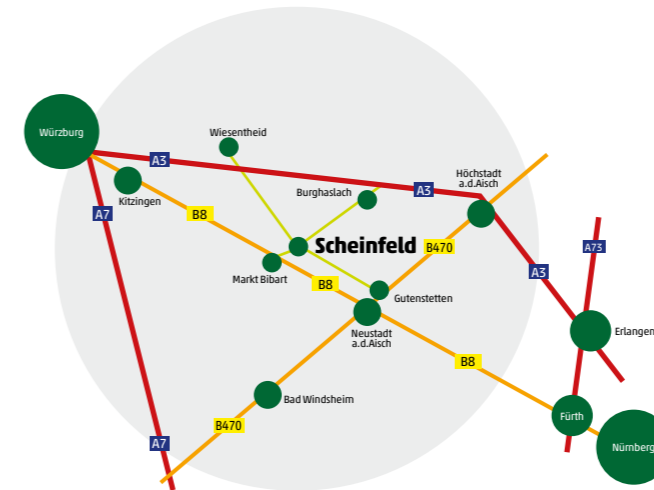

So finden Sie uns